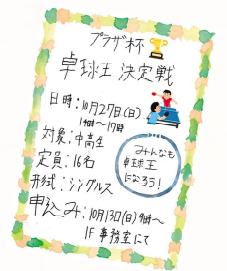

### 6日 中高生kitchen ライスバーガー

時間：①12:30~13:30  
②13:45~14:45  
場所：多目的室1(2F)  
対象：中高生  
定員：各回4名  
持ち物：エプロン・三角巾  
申込み：9月22日(日)9:00開始

外はカリッと、中はおもちりとしたご飯と  
タレと絡めたお肉が美味しいライスバーガー!  
実はお手軽に作ることができます♪  
ライスバーガーをマスターして、ぜひお家でも作ってみてね☺

### 27日 プラザ杯卓球王決定戦

時間：14:00~17:00  
場所：スポーツルーム(2F)  
対象：中高生  
形式：シングルス  
定員：16名  
参加費：無料  
申込み：10月13日(日)9:00開始

今年度初の卓球王決定戦は、中高生による自主企画で開催するよ☺  
熱戦を勝ち抜き、優勝トロフィーを掲げるのは誰だ☺  
卓球が好きなみんなの参加、お待ちしております!!